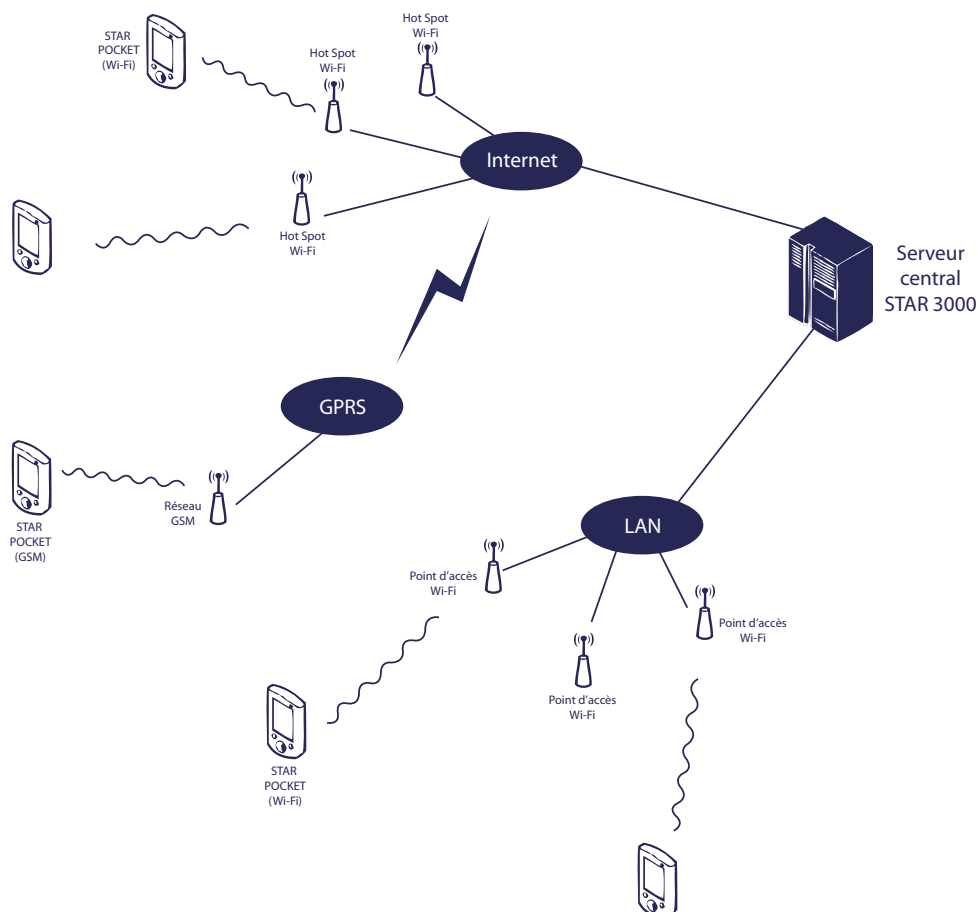

STAR POCKET

> Terminal de jeu portable à base de PDA

Le **STAR POCKET** est un terminal de pari-mutuel portable sans fil. Ultra-compact, léger et doté de possibilités presque illimitées de connexion sans fil, il peut être utilisé par les opérateurs professionnels ou les parieurs eux-mêmes sur les tribunes des hippodromes, dans les clubs, les restaurants ou les points de vente improvisés.

IMPRESSION MOBILE

Optionnellement, une imprimante sans fil permet l'émission de récépissés de paris compatibles avec la gamme des terminaux de guichet PMC.

CONSULTATION

Le solde du compte client, les transactions de paris et les différentes opérations sont consultables en temps réel. Ces informations sont également journalisées localement dans une mémoire de masse non volatile.

TELECOMMUNICATION

Le StarPocket fonctionne sur réseau local sans fil Wi-Fi et sur réseau étendu GSM/GPRS. Pour ce dernier, la tarification est liée au volume des données échangées et non pas à la durée de la connexion.

SECURITE

L'identification du parieur s'effectue par détection du matériel et authentification du parieur. La liaison mobile est également sécurisée de bout en bout.

ARCHITECTURE RESEAU STAR POCKET

Siège Social :
30 rue des Petits Hôtels
75010 PARIS - France
Tél : +33(0) 1 42 46 89 11
Fax : +33(0) 1 42 46 85 71