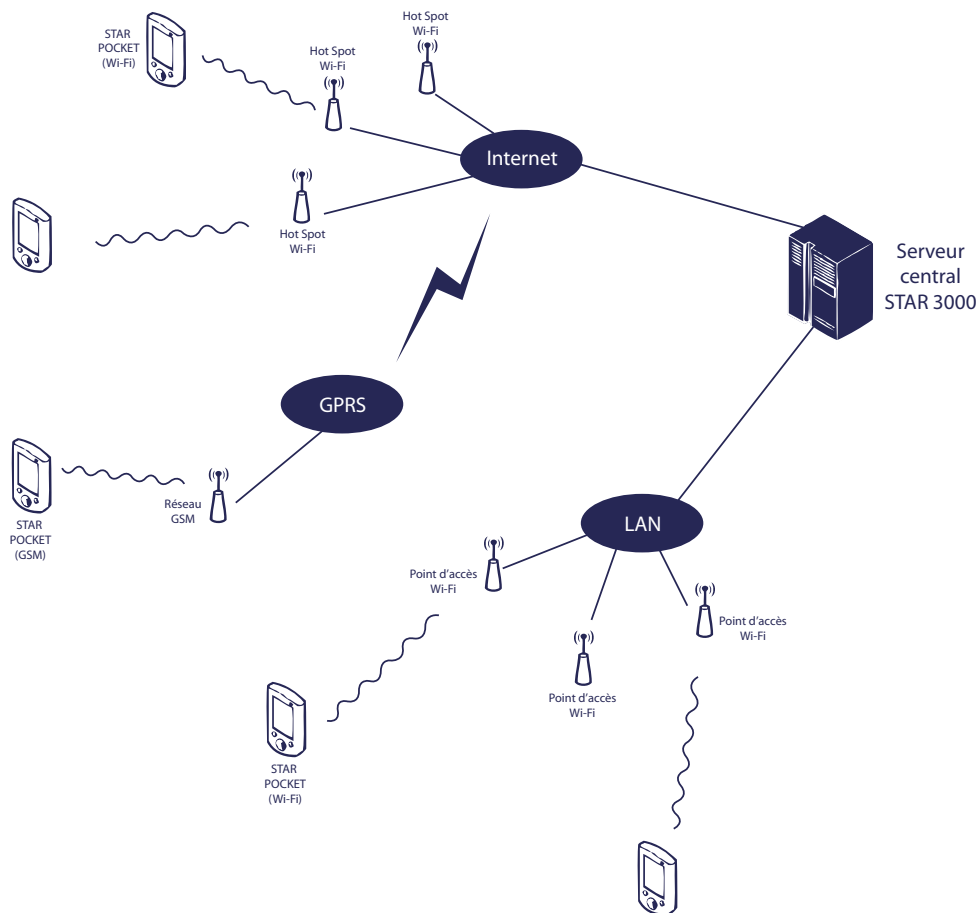

STAR POCKET

> Terminal de jeu portable à base de PDA

Le **STAR POCKET** est un terminal de pari-mutuel portable sans fil. Ultra-compact, léger et doté de possibilités presque illimitées de connexion sans fil, il peut être utilisé par les opérateurs professionnels ou les parieurs eux-mêmes sur les tribunes des hippodromes, dans les clubs, les restaurants ou les points de vente improvisés.

IMPRESSION MOBILE

Optionnellement, une imprimante sans fil permet l'émission de récépissés de paris compatibles avec la gamme des terminaux de guichet PMC.

CONSULTATION

Le solde du compte client, les transactions de paris et les différentes opérations sont consultables en temps réel. Ces informations sont également journalisées localement dans une mémoire de masse non volatile.

TELECOMMUNICATION

Le StarPocket fonctionne sur réseau local sans fil Wi-Fi et sur réseau étendu GSM/GPRS. Pour ce dernier, la tarification est liée au volume des données échangées et non pas à la durée de la connexion.

SECURITE

L'identification du parieur s'effectue par détection du matériel et authentification du parieur. La liaison mobile est également sécurisée de bout en bout.

ARCHITECTURE RESEAU STAR POCKET

Siège Social :
30 rue des Petits Hôtels
75010 PARIS - France
Tél : +33(0) 1 42 46 89 11
Fax : +33(0) 1 42 46 85 71